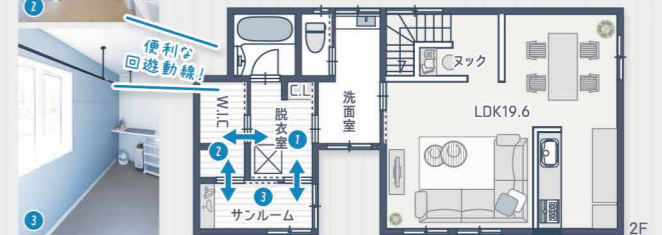

約34坪の敷地内で
中庭まで造った家事楽ハウス!!

効率良くムダを無くした
ニューノーマルな住まい。

34坪の限られた敷地を最大限に生かすために2階にリビングと水回りを計画。一体感のあるスタディコーナー兼ヌックで、開放的なLDKに。バルコニーをサンルームに置き換え外に出ずワンフロアでの家事動線を確保。その他、窓のない浴室、配膳のしやすい横並びのダイニング、スタイリッシュなスクエアな外観など。時代とともに進化したパルスタイルのモデルハウス。

等身大のモデルハウスをご体感ください!

明石市西新町

西新町モデル 見学会開催!

5/30 SAT
6/5 FRI
10:00-17:00

=予約制=
当日予約も
可能です!

カーナビ検索

明石市西新町
2丁目13-2

詳細なMAPは
QRから!