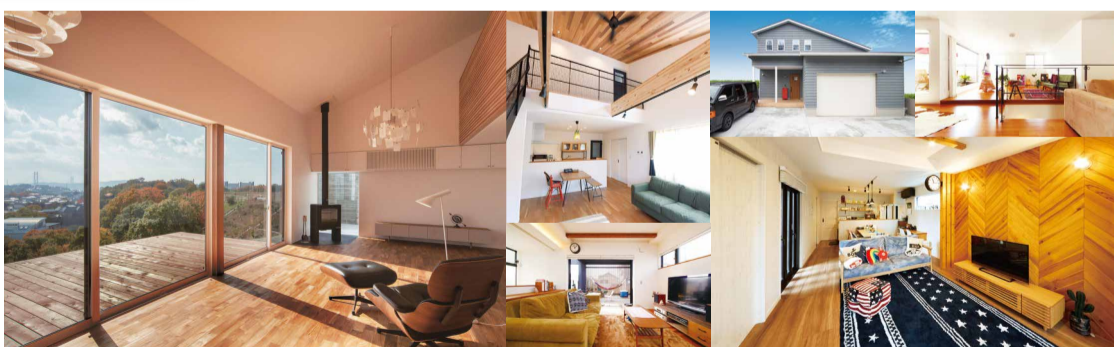

### GALLERY

ライフスタイルに合わせてデザインしたお家をご紹介します!

"こんなのできたらいい"から始まった、溢れる想いをカタチにした様々な住宅をご紹介します!

Pal STYLE EAST

【パルスタイル】 Designing Your Future —いい夢、建てます—

0120-078-913

パル建設株式会社 Tel.078-913-8989

[明石オフィス] 〒673-0892 明石市本町2丁目2-20 朝日生命明石ビル1F  
[加古川オフィス] 〒675-0111 加古川市平岡町二俣782-3  
●営業時間/10:00am~7:00pm | 定休日/毎週 水曜日・木曜日