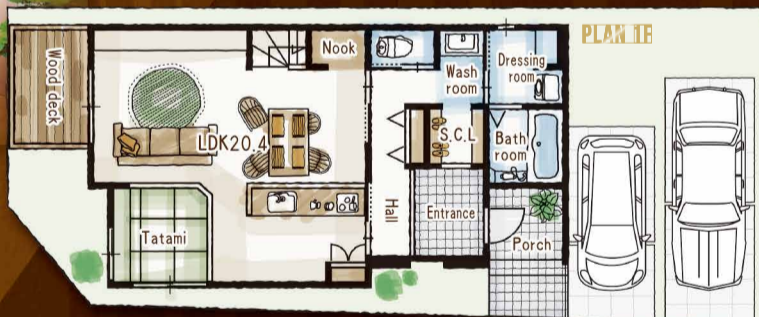

### ENTRANCE

錆茶柄のSOLIDの外壁材を内側の壁にも採用することでシックでかっこいい玄関に。手洗い場への動線にもなる大容量のシューズクローゼットを設けているためスッカリ片付けられます。

PLAN 2B

### LIVING DINING KITCHEN

インダストリアルテイストに温かい木の温もりを融合させた落ち着いたLDK。約20畳のLDKに様々な表情を持たせ、いつまで経っても飽きがこないよう設計致しました。

### TATAMI SPACE

小上がりの上り框に木パネルを貼ることでヴィンテージ感を演出。ベンチ代わりにくつろいだり、勉強したりと多目的な用途で大活躍。

### MAIN BED ROOM

在宅でのお仕事や趣味の時間を楽しめる広々とした書斎と大容量のウォークインクローゼットが主寝室。

PLAN 1B