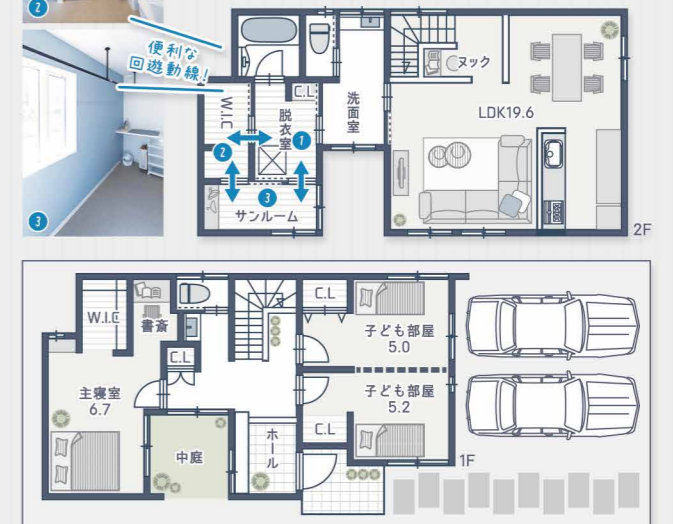

約34坪の敷地内で
中庭まで造った家事楽ハウス!!

効率良くムダを無くした
ニューノーマルな住まい。

34坪の限られた敷地を最大限に生かすために2階にリビングと水回りを計画。一体感のあるスタディコーナー兼クックで、開放的なLDKに。バルコニーをサンルームに置き換え外に出ずワンフロアでの家事動線を確保。その他、窓のない浴室、配膳のしやすい横並びのダイニング、スタイリッシュなスクエアな外観など。時代とともに進化したパルスタイルのモデルハウス。

等身大のモデルハウスをご体感ください!

明石市西新町

西新町モデル
見学会開催!

7/27 SAT
7/28 SUN
10:00-17:00

=予約制=
当日予約も
可能です!

カーナビ検索

明石市西新町
2丁目13-2

詳細なMAPは
QRから!