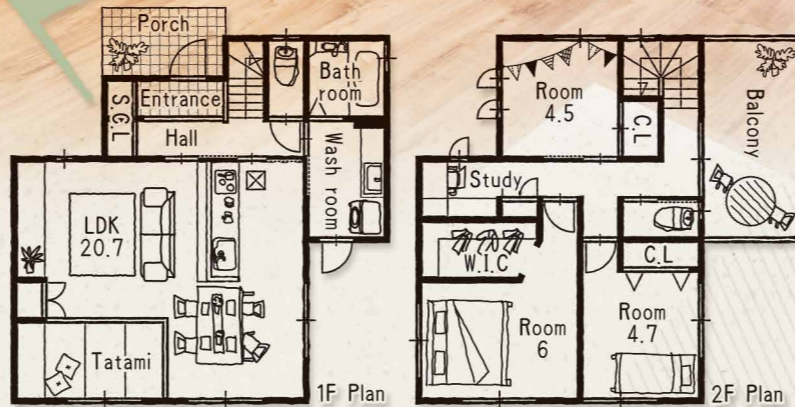

WASAKA MODEL PLAN

【ご予約の上】現地まで直接お越しください

スマホでQRから現地をチェック！

安心の定額制で建てるモデルハウス！
OPEN HOUSE
 6/29 SAT・30 SUN
 予約制 / 当日予約OK!
 明石市和坂モデルハウス
 ≒ 10:00-17:00 ≒

↓↓↓ 【予約制】 ゆっくりとご覧頂くために1組様ずつご案内致します！WEB・お電話でのご予約お待ちしております！ ↓↓↓