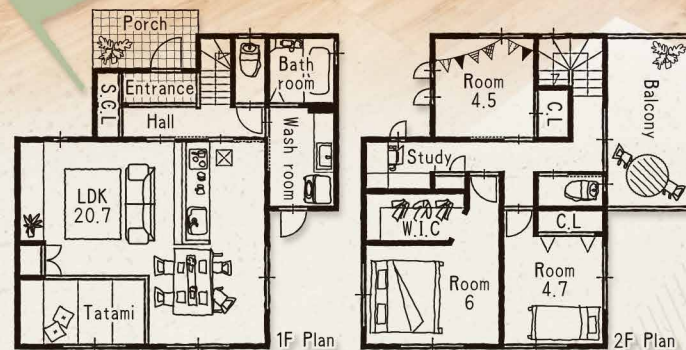

OPEN HOUSE

4/6 SAT · 7 SUN

予約制 / 当日予約OK!  
 明石市和坂モデルハウス  
 ≡ 10:00 ▶ 17:00 ≡

WASAKA MODEL PLAN

【ご予約の上】現地まで直接お越しください

★現地までは横道へ入ってください  
 分かりづらい場合はお気軽にご連絡ください！

↓↓↓↓↓【予約制】WEB・お電話でのご予約がお得です！新型コロナ対策のため1組様ずつご案内致します！↓↓↓↓↓