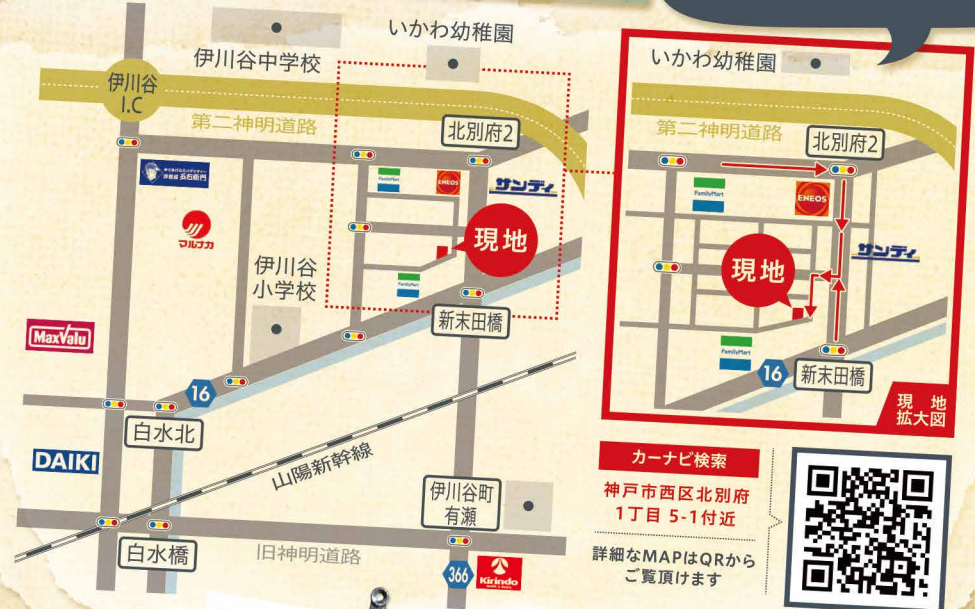

お客様用駐車場をご用意しております！ご予約の上ご来場ください！